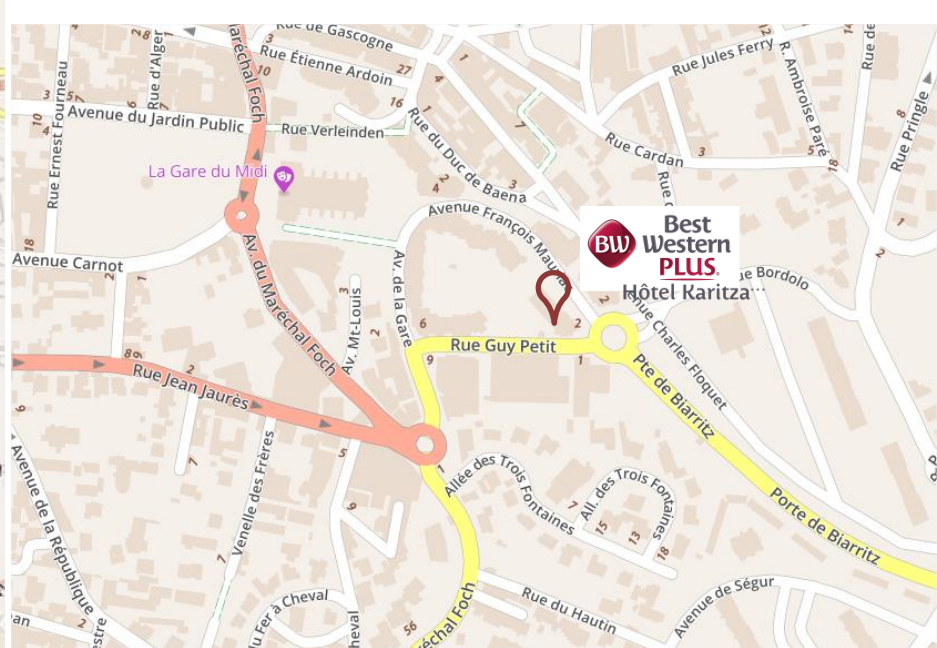

Plan d'accès Hôtel Best Western Plus Karitza

Hôtel Best Western Plus Karitza***

2, rue Guy Petit
64200 Biarritz

(entrée de l'hôtel par l'avenue François Mauriac)

Coordonnées GPS:

Latitude : 43.4784312

Longitude : -1.55527800000044

Depuis l'aéroport :

Au 1er rond-point, prendre la troisième sortie à gauche, Boulevard Marcel Dassault, Direction Saint-Jean-de-Luz. Au 2ème rond-point, prendre la 2ème sortie, Boulevard du BAB, direction Biarritz Centre. Au 3ème rond-point, prendre la 2ème sortie à gauche direction Biarritz Centre. Au 4ème et dernier rond-point, vous trouverez notre hôtel à l'angle de celui-ci.

Depuis la gare :

Prendre à gauche sur Allée du Moura. Au 1er rond-point, continuer tout droit direction Centre-Ville / Cité de l'Océan sur l'avenue du Président JF Kennedy. Au feu, continuer tout droit. Au 2ème rond-point, continuer toujours tout droit sur l'avenue JF Kennedy. Après les deux feux, vous arriverez au 3ème rond-point, prendre la 1ère sortie Toutes directions / Aguilera. Prendre à droite sur la rue Guy Petit. Notre hôtel se trouvera sur votre gauche.

Depuis l'autoroute :

Prendre la sortie n°4 Biarritz. Après le péage, au 1er rond-point, prendre la première sortie direction Biarritz / Bayonne / La Negresse. Au 2ème rond-point, prendre la 4ème sortie direction Biarritz Centre. Au 3ème rond-point, prendre la 2ème sortie à gauche direction Biarritz Centre. Au 4ème et dernier rond-point, vous trouverez notre hôtel à l'angle de celui-ci.