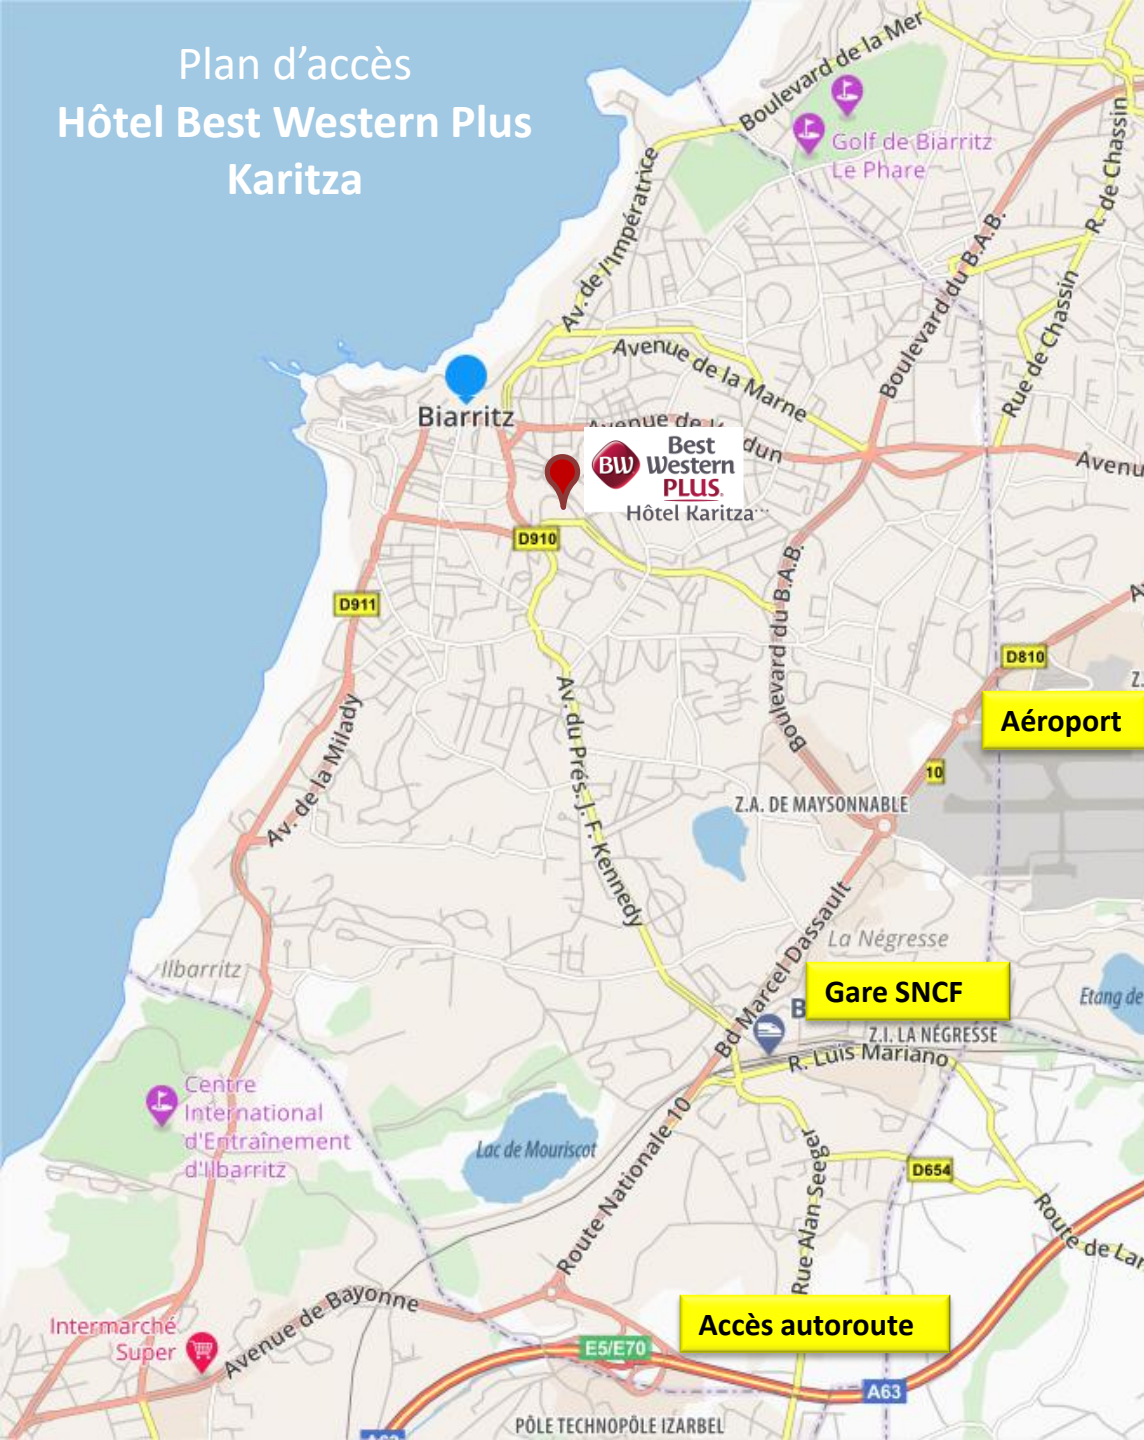

Plan d'accès Hôtel Best Western Plus Karitza

Hôtel Best Western Plus Karitza***

2, rue Guy Petit
64200 Biarritz

(entrée de l'hôtel par l'avenue François Mauriac)

Coordonnées GPS:

Latitude : 43.4784312

Longitude : -1.55527800000044

Depuis l'aéroport :

Au 1er rond-point, prendre la troisième sortie à gauche, Boulevard Marcel Dassault, Direction Saint-Jean-de-Luz. Au 2ème rond-point, prendre la 2ème sortie, Boulevard du BAB, direction Biarritz Centre. Au 3ème rond-point, prendre la 2ème sortie à gauche direction Biarritz Centre. Au 4ème et dernier rond-point, vous trouverez notre hôtel à l'angle de celui-ci.

Depuis la gare :

Prendre à gauche sur Allée du Moura. Au 1er rond-point, continuer tout droit direction Centre-Ville / Cité de l'Océan sur l'avenue du Président JF Kennedy. Au feu, continuer tout droit. Au 2ème rond-point, continuer toujours tout droit sur l'avenue JF Kennedy. Après les deux feux, vous arriverez au 3ème rond-point, prendre la 1ère sortie Toutes directions / Aguilera. Prendre à droite sur la rue Guy Petit. Notre hôtel se trouvera sur votre gauche.

Depuis l'autoroute :

Prendre la sortie n°4 Biarritz. Après le péage, au 1er rond-point, prendre la première sortie direction Biarritz / Bayonne / La Negresse. Au 2ème rond-point, prendre la 4ème sortie direction Biarritz Centre. Au 3ème rond-point, prendre la 2ème sortie à gauche direction Biarritz Centre. Au 4ème et dernier rond-point, vous trouverez notre hôtel à l'angle de celui-ci.